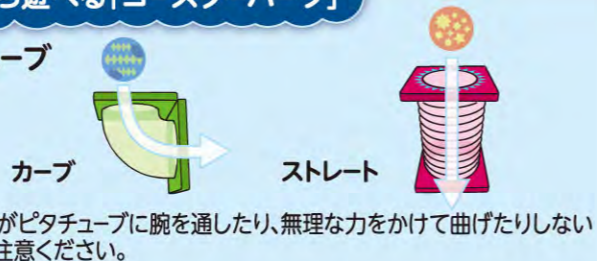

1.5歳から遊べる「コースターパーツ」

ピタチューブ