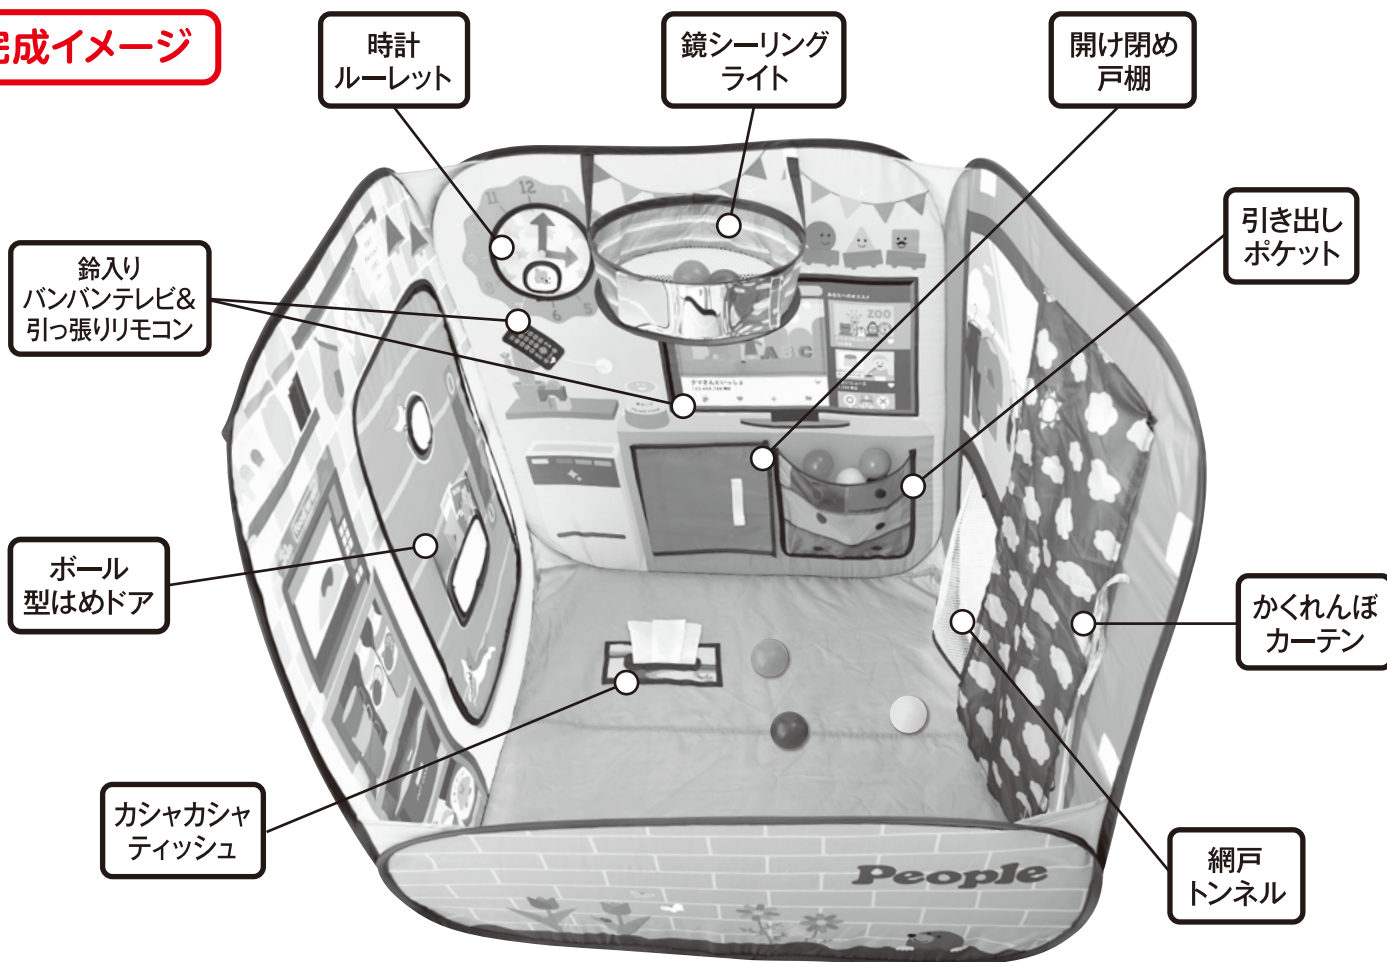

完成イメージ

▲注意

テント本体、おうちリフォームパネル、ボール型はめドアをお片付けバッグから取り出す際、勢いよく広がって思わぬケガをする恐れがあります。バッグから各パーツを取り出すとき、必ず保護者の方が、お子様のいない広い場所で、1パーツずつ両手で取り出し、ゆっくり広げてください。

※テントを広げた際、一部がゆがんでしまう場合、こちらをご参考にテントのゆがみを矯正してください。▶<https://www.people-kk.co.jp/toys/Indoor/tentkyosei.html>