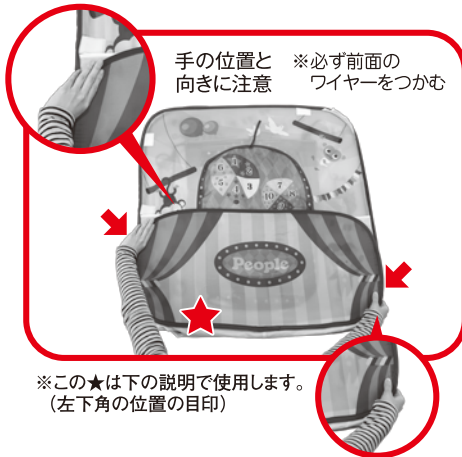

- 3** 固定した「鏡シーリングライト」に「鏡シート」を面ファスナー(2ヶ所)で取り付けます。

- 4** 「時計ルーレット盤」を、テント本体背面(テレビ面)左上のボタンでとめます。

- 5** 「開け閉め戸棚」の内側のポケットに、プラスチック板を奥まで差し込み、プラスチック板が見えなくなるようにポケットのカバーで完全に覆います。

- 6** 「おうちリフォームパネル」を取り付けたら、完成です。

おうちリフォームパネルの取り付け方

3WAYに変身!

おうちリフォームパネルを下図のように取り付けると、いろいろなごっこ遊びに使えます。

※おうちリフォームパネルが間に多少入りづらい場合がございます。

※本説明書に記載された組み立て方以外では遊ばないでください。

たたみ方

- 下記説明をよくご覧になり、必ず保護者の方がたたんでください。
- 各パーツをたたむ際は、周りに人がいないことを確認し、ゆっくり行ってください。突然広がるなどして、ケガをする危険がありますので、十分ご注意ください。

※一部で弊社同シリーズの別商品の写真を用いておりますが、たたみ方には相違ございません。

▶ たたみ方は動画でもご確認いただけます。▶▶▶ **こちらからアクセス!**

- 1 テント本体から各パーツを取り外します。
- 2 本体を上下さかさまにひっくり返して、背面(テレビ面)と左側面(ドア面)をつなぐワイヤーを内側に押し込んで次の③の写真の状態になるように折りたたみます。
- 3 本体を写真と同じ向きにして、矢印の位置で写真のように両手で持ちます。

※「鏡シーリングライト」は、片側のひもがつながった状態でテントの外側に垂れ下げてください。

※テントをたたむ際は、「かくれんぼカーテン」をひもでまとめておくとたたみやすいです。
※テントをたたむ際に、面ファスナーが衣服につかないようご注意ください。

※この★は下の説明で使用します。(左下角の位置の目印)

- 4 写真の手順で、テントをひねって丸めます。

・本体の折りたたみ方が難しい場合は「おうちりフォームパネル」、「ボール型はめドア」でたたみ方のコツをつかんでから、再度たたんでみてください。
・お片付けバッグには、本体を最初にしまってから「おうちりフォームパネル」、「ボール型はめドア」を入れてください。