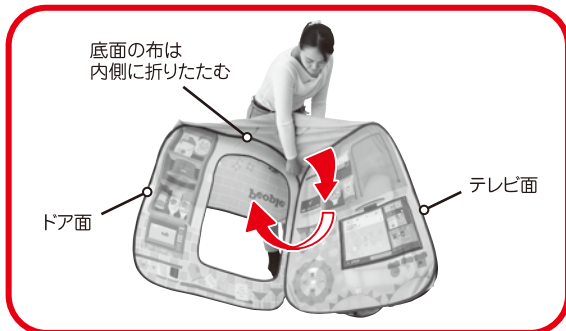

※テントをたたむ際は、「かくれんぼカーテン」をひもでまとめておくとたたみやすいです。
※テントをたたむ際に、面ファスナーが衣服につかないようご注意ください。