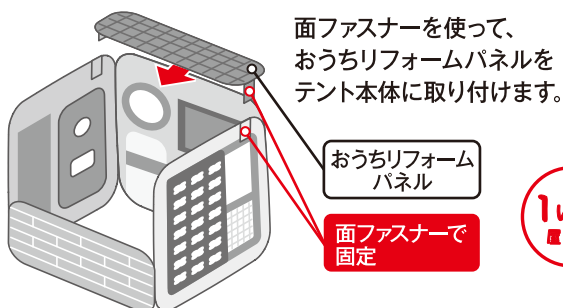

※テントを広げた際、一部がゆがんでしまう場合、こちらをご参考にテントのゆがみを矯正してください。▶<https://www.people-kk.co.jp/toys/Indoor/tentkyosei.html>

組み立て方

- 1** テント本体を広げて、赤枠部分に「ボール型はめドア」を面ファスナー(3ヶ所)で取り付けます。

- 2** 本体についた「鏡シーリングライト」を広げて、面ファスナー(2ヶ所)で固定します。

- 3** 固定した「鏡シーリングライト」に「鏡シート」を面ファスナー(2ヶ所)で取り付けます。

- 4** 「時計ルーレット盤」を、テント本体背面(テレビ面)左上のボタンでとめます。

- 5** 「開け閉め戸棚」の内側のポケットに、プラスチック板を奥まで差し込み、プラスチック板が見えなくなるようにポケットのカバーで完全に覆います。

- 6** 「おうちリフォームパネル」を取り付けたら、完成です。

おうちリフォームパネルの取り付け方

3WAYに変身!

おうちリフォームパネルを下図のように取り付けると、いろいろなごっこ遊びに使えます。

※おうちリフォームパネルが間に多少入りづらい場合がございます。

※本説明書に記載された組み立て方以外では遊ばないでください。

たたみ方

- 下記説明をよくご覧になり、必ず保護者の方がたたんでください。
- 各パーツをたたむ際は、周りに人がいないことを確認し、ゆっくり行ってください。突然広がるなどして、ケガをする危険がありますので、十分ご注意ください。

※一部で弊社同シリーズの別商品の写真を用いておりますが、たたみ方には相違ございません。

▶ たたみ方は動画でもご確認いただけます。▶▶▶ **こちらからアクセス!**

- 1 テント本体から各パーツを取り外します。
- 2 本体を上下さかさまにひっくり返して、背面(テレビ面)と左側面(ドア面)をつなぐワイヤーを内側に押し込んで次の③の写真の状態になるように折りたたみます。
- 3 本体を写真と同じ向きにして、矢印の位置で写真のように両手で持ちます。