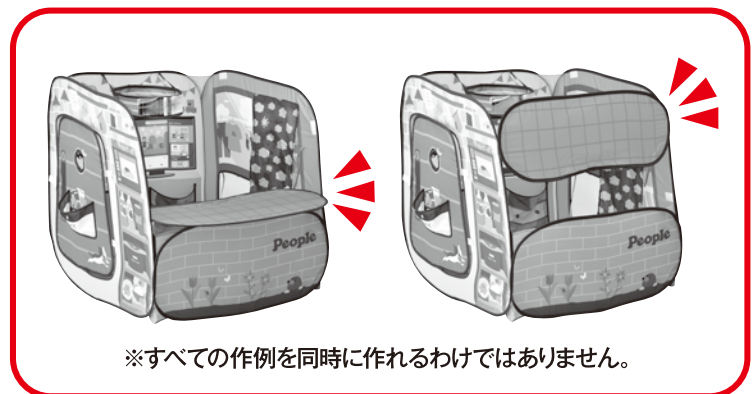

- 3** 固定した「鏡シーリングライト」に「鏡シート」を面ファスナー(2ヶ所)で取り付けます。

- 4** 「時計ルーレット盤」を、テント本体背面(テレビ面)左上のボタンでとめます。

- 5** 「開け閉め戸棚」の内側のポケットに、プラスチック板を奥まで差し込み、プラスチック板が見えなくなるようにポケットのカバーで完全に覆います。

- 6** 「おうちリフォームパネル」を取り付けたら、完成です。

おうちリフォームパネルの取り付け方

3WAYに変身!

おうちリフォームパネルを下図のように取り付けると、いろいろなごっこ遊びに使えます。

※おうちリフォームパネルが間に多少入りづらい場合がございます。

※本説明書に記載された組み立て方以外では遊ばないでください。

たたみ方

- 下記説明をよくご覧になり、必ず保護者の方がたたんでください。
- 各パーツをたたむ際は、周りに人がいないことを確認し、ゆっくり行ってください。突然広がるなどして、ケガをする危険がありますので、十分ご注意ください。