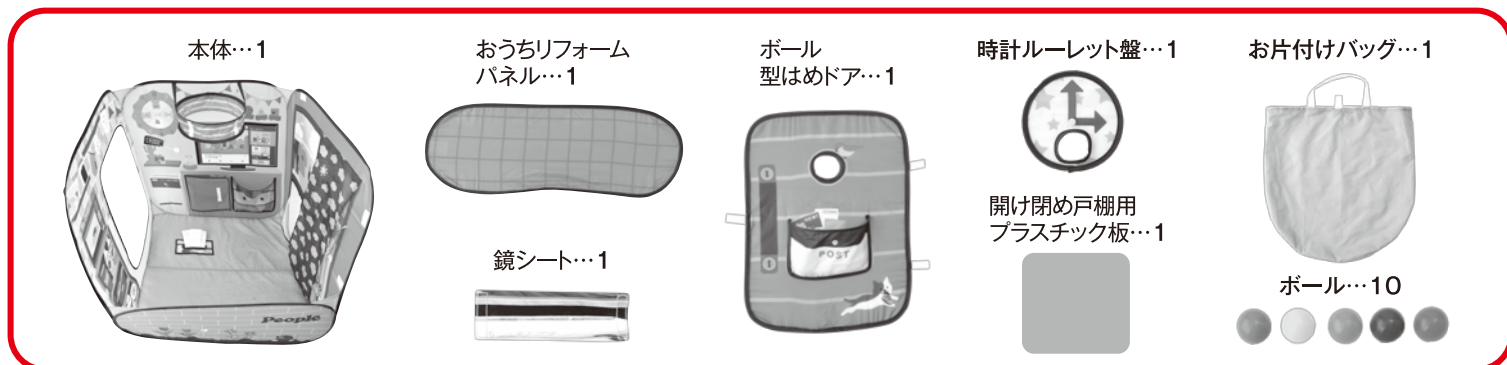

セット内容

※ご使用になる前に必ず、取扱説明書(本書)とパッケージ裏面に記載されている注意事項をよくお読みになってからご使用ください。

完成イメージ

▲注意

テント本体、おうちリフォームパネル、ボール型はめドアをお片付けバッグから取り出す際、勢いよく広がって思わぬケガをする恐れがあります。バッグから各パーツを取り出すとき、必ず保護者の方が、お子様のいない広い場所で、1パーツずつ両手で取り出し、ゆっくり広げてください。

※テントを広げた際、一部がゆがんでしまう場合、こちらをご参考にテントのゆがみを矯正してください。▶<https://www.people-kk.co.jp/toys/Indoor/tentkyosei.html>

組み立て方

- 1** テント本体を広げて、赤枠部分に「ボール型はめドア」を面ファスナー(3ヶ所)で取り付けます。

- 2** 本体についた「鏡シーリングライト」を広げて、面ファスナー(2ヶ所)で固定します。

- 3** 固定した「鏡シーリングライト」に「鏡シート」を面ファスナー(2ヶ所)で取り付けます。

- 4** 「時計ルーレット盤」を、テント本体背面(テレビ面)左上のボタンでとめます。

- 5** 「開け閉め戸棚」の内側のポケットに、プラスチック板を奥まで差し込み、プラスチック板が見えなくなるようにポケットのカバーで完全に覆います。

- 6** 「おうちリフォームパネル」を取り付けたら、完成です。

おうちリフォームパネルの取り付け方

※一部で弊社同シリーズの別商品の写真を用いておりますが、たたみ方には相違ございません。

▶ たたみ方は動画でもご確認いただけます。▶▶▶ **こちらからアクセス!**

- 1 テント本体から各パーツを取り外します。
- 2 本体を上下さかさまにひっくり返して、背面(テレビ面)と左側面(ドア面)をつなぐワイヤーを内側に押し込んで次の③の写真の状態になるように折りたたみます。
- 3 本体を写真と同じ向きにして、矢印の位置で写真のように両手で持ちます。