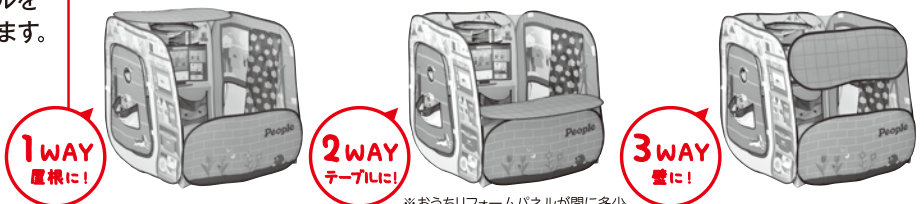

※テントを広げた際、一部がゆがんでしまう場合、こちらをご参考にテントのゆがみを矯正してください。▶<https://www.people-kk.co.jp/toys/Indoor/tentkyosei.html>

組み立て方

- 1** テント本体を広げて、赤枠部分に「ボール型はめドア」を面ファスナー(3ヶ所)で取り付けます。

- 2** 本体についた「鏡シーリングライト」を広げて、面ファスナー(2ヶ所)で固定します。

- 3** 固定した「鏡シーリングライト」に「鏡シート」を面ファスナー(2ヶ所)で取り付けます。

- 4** 「時計ルーレット盤」を、テント本体背面(テレビ面)左上のボタンでとめます。

- 5** 「開け閉め戸棚」の内側のポケットに、プラスチック板を奥まで差し込み、プラスチック板が見えなくなるようにポケットのカバーで完全に覆います。

- 6** 「おうちリフォームパネル」を取り付けたら、完成です。

おうちリフォームパネルの取り付け方

3WAYに変身!

おうちリフォームパネルを下図のように取り付けると、いろいろなごっこ遊びに使えます。

※おうちリフォームパネルが間に多少入りづらい場合がございます。

※本説明書に記載された組み立て方以外では遊ばないでください。

たたみ方

- 下記説明をよくご覧になり、必ず保護者の方がたたんでください。
- 各パーツをたたむ際は、周りに人がいないことを確認し、ゆっくり行ってください。突然広がるなどして、ケガをする危険がありますので、十分ご注意ください。

※一部で弊社同シリーズの別商品の写真を用いておりますが、たたみ方には相違ございません。

▶ たたみ方は動画でもご確認いただけます。▶▶▶ **こちらからアクセス!**

- 1 テント本体から各パーツを取り外します。
- 2 本体を上下さかさまにひっくり返して、背面(テレビ面)と左側面(ドア面)をつなぐワイヤーを内側に押し込んで次の③の写真の状態になるように折りたたみます。
- 3 本体を写真と同じ向きにして、矢印の位置で写真のように両手で持ちます。