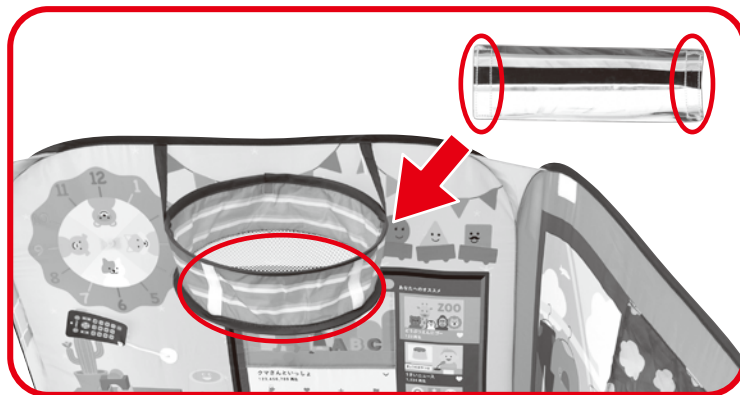

※テントを広げた際、一部がゆがんでしまう場合、こちらをご参考にテントのゆがみを矯正してください。▶<https://www.people-kk.co.jp/toys/Indoor/tentkyosei.html>

組み立て方

- 1** テント本体を広げて、赤枠部分に「ボール型はめドア」を面ファスナー(3ヶ所)で取り付けます。

- 2** 本体についた「鏡シーリングライト」を広げて、面ファスナー(2ヶ所)で固定します。

- 3** 固定した「鏡シーリングライト」に「鏡シート」を面ファスナー(2ヶ所)で取り付けます。

- 4** 「時計ルーレット盤」を、テント本体背面(テレビ面)左上のボタンでとめます。

- 5** 「開け閉め戸棚」の内側のポケットに、プラスチック板を奥まで差し込み、プラスチック板が見えなくなるようにポケットのカバーで完全に覆います。

- 6** 「おうちリフォームパネル」を取り付けたら、完成です。

おうちリフォームパネルの取り付け方

3WAYに変身!

おうちリフォームパネルを下図のように取り付けると、いろいろなごっこ遊びに使えます。

※おうちリフォームパネルが間に多少入りづらい場合がございます。

※本説明書に記載された組み立て方以外では遊ばないでください。

たたみ方

- 下記説明をよくご覧になり、必ず保護者の方がたたんでください。
- 各パーツをたたむ際は、周りに人がいないことを確認し、ゆっくり行ってください。突然広がるなどして、ケガをする危険がありますので、十分ご注意ください。

※一部で弊社同シリーズの別商品の写真を用いておりますが、たたみ方には相違ございません。

▶ たたみ方は動画でもご確認いただけます。▶▶▶ **こちらからアクセス!**

- 1 テント本体から各パーツを取り外します。
- 2 本体を上下さかさまにひっくり返して、背面(テレビ面)と左側面(ドア面)をつなぐワイヤーを内側に押し込んで次の③の写真の状態になるように折りたたみます。
- 3 本体を写真と同じ向きにして、矢印の位置で写真のように両手で持ちます。