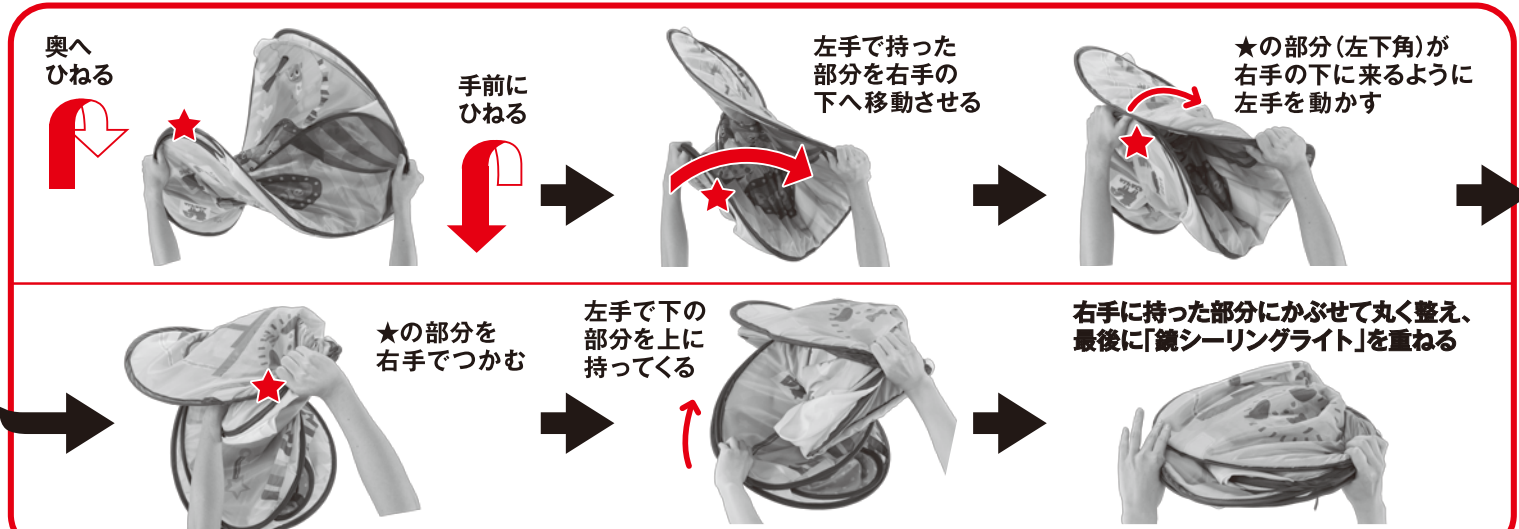

3WAYに変身!

おうちリフォームパネルを下図のように取り付けると、いろいろなごっこ遊びに使えます。

※おうちリフォームパネルが間に多少入りづらい場合がございます。

※本説明書に記載された組み立て方以外では遊ばないでください。

たたみ方

- 下記説明をよくご覧になり、必ず保護者の方がたたんでください。
- 各パーツをたたむ際は、周りに人がいないことを確認し、ゆっくり行ってください。突然広がるなどして、ケガをする危険がありますので、十分ご注意ください。

※一部で弊社同シリーズの別商品の写真を用いておりますが、たたみ方には相違ございません。

▶ たたみ方は動画でもご確認いただけます。▶▶▶ **こちらからアクセス!**

- 1 テント本体から各パーツを取り外します。
- 2 本体を上下さかさまにひっくり返して、背面(テレビ面)と左側面(ドア面)をつなぐワイヤーを内側に押し込んで次の③の写真の状態になるように折りたたみます。
- 3 本体を写真と同じ向きにして、矢印の位置で写真のように両手で持ちます。

※「鏡シーリングライト」は、片側のひもがつながった状態でテントの外側に垂れ下げてください。

※テントをたたむ際は、「かくれんぼカーテン」をひもでまとめておくとたたみやすいです。
※テントをたたむ際に、面ファスナーが衣服につかないようご注意ください。

※この★は下の説明で使用します。(左下角の位置の目印)

- 4 写真の手順で、テントをひねって丸めます。

・本体の折りたたみ方が難しい場合は「おうちりフォームパネル」、「ボール型はめドア」でたたみ方のコツをつかんでから、再度たたんでみてください。
・お片付けバッグには、本体を最初にしまってから「おうちりフォームパネル」、「ボール型はめドア」を入れてください。

- 5 ④を「お片付けバッグ」にしまいます。

※たたんだ本体は、おもりや洗濯ばさみなどで動かないように留めておくことをおすすめします。

- 6 「おうちりフォームパネル」、「ボール型はめドア」も同様にひねって丸め、「開け閉め戸棚用プラスチック板」、「時計ルーレット盤」、「鏡シート」と一緒に「お片付けバッグ」にしまいます。

※製品の仕様は、品質向上のため、予告なく変更する場合があります。そのため、パッケージ、WEB取扱説明書の写真やイラストと製品の色・形等が、多少異なる場合があります。また、同一製品の中でも多少異なる場合があります。あらかじめご了承ください。