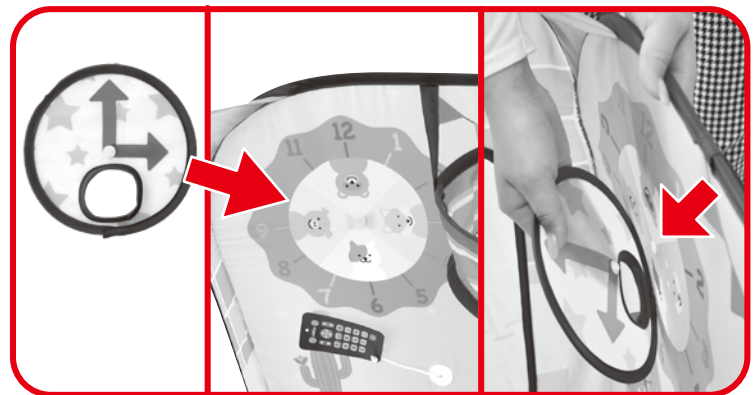

※テントを広げた際、一部がゆがんでしまう場合、こちらをご参考にテントのゆがみを矯正してください。▶<https://www.people-kk.co.jp/toys/Indoor/tentkyosei.html>

組み立て方

- 1** テント本体を広げて、赤枠部分に「ボール型はめドア」を面ファスナー(3ヶ所)で取り付けます。

- 2** 本体についた「鏡シーリングライト」を広げて、面ファスナー(2ヶ所)で固定します。

- 3** 固定した「鏡シーリングライト」に「鏡シート」を面ファスナー(2ヶ所)で取り付けます。

- 4** 「時計ルーレット盤」を、テント本体背面(テレビ面)左上のボタンでとめます。

- 5** 「開け閉め戸棚」の内側のポケットに、プラスチック板を奥まで差し込み、プラスチック板が見えなくなるようにポケットのカバーで完全に覆います。

- 6** 「おうちリフォームパネル」を取り付けたら、完成です。

おうちリフォームパネルの取り付け方

3WAYに変身!

おうちリフォームパネルを下図のように取り付けると、いろいろなごっこ遊びに使えます。

※おうちリフォームパネルが間に多少入りづらい場合がございます。

※本説明書に記載された組み立て方以外では遊ばないでください。

たたみ方

- 下記説明をよくご覧になり、必ず保護者の方がたたんでください。
- 各パーツをたたむ際は、周りに人がいないことを確認し、ゆっくり行ってください。突然広がるなどして、ケガをする危険がありますので、十分ご注意ください。

※一部で弊社同シリーズの別商品の写真を用いておりますが、たたみ方には相違ございません。

▶ たたみ方は動画でもご確認いただけます。▶▶▶ **こちらからアクセス!**

- 1 テント本体から各パーツを取り外します。
- 2 本体を上下さかさまにひっくり返して、背面(テレビ面)と左側面(ドア面)をつなぐワイヤーを内側に押し込んで次の③の写真の状態になるように折りたたみます。
- 3 本体を写真と同じ向きにして、矢印の位置で写真のように両手で持ちます。