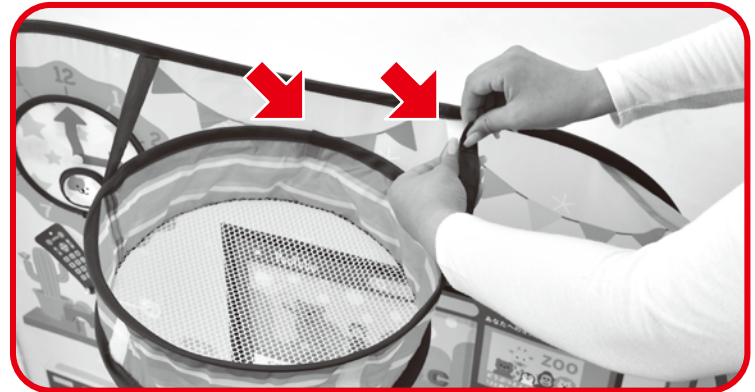

セット内容

※ご使用になる前に必ず、取扱説明書(本書)とパッケージ裏面に記載されている注意事項をよくお読みになってからご使用ください。

完成イメージ

▲注意

テント本体、おうちリフォームパネル、ボール型はめドアをお片付けバッグから取り出す際、勢いよく広がって思わぬケガをする恐れがあります。バッグから各パーツを取り出すとき、必ず保護者の方が、お子様のいない広い場所で、1パーツずつ両手で取り出し、ゆっくり広げてください。

※テントを広げた際、一部がゆがんでしまう場合、こちらをご参考にテントのゆがみを矯正してください。▶<https://www.people-kk.co.jp/toys/Indoor/tentkyosei.html>

組み立て方

- 1** テント本体を広げて、赤枠部分に「ボール型はめドア」を面ファスナー(3ヶ所)で取り付けます。

- 2** 本体についた「鏡シーリングライト」を広げて、面ファスナー(2ヶ所)で固定します。

- 3** 固定した「鏡シーリングライト」に「鏡シート」を面ファスナー(2ヶ所)で取り付けます。

- 4** 「時計ルーレット盤」を、テント本体背面(テレビ面)左上のボタンでとめます。

- 5** 「開け閉め戸棚」の内側のポケットに、プラスチック板を奥まで差し込み、プラスチック板が見えなくなるようにポケットのカバーで完全に覆います。

- 6** 「おうちリフォームパネル」を取り付けたら、完成です。

おうちリフォームパネルの取り付け方

3WAYに変身!

おうちリフォームパネルを下図のように取り付けると、いろいろなごっこ遊びに使えます。

※おうちリフォームパネルが間に多少入りづらい場合がございます。

※本説明書に記載された組み立て方以外では遊ばないでください。

たたみ方

- 下記説明をよくご覧になり、必ず保護者の方がたたんでください。
- 各パーツをたたむ際は、周りに人がいないことを確認し、ゆっくり行ってください。突然広がるなどして、ケガをする危険がありますので、十分ご注意ください。